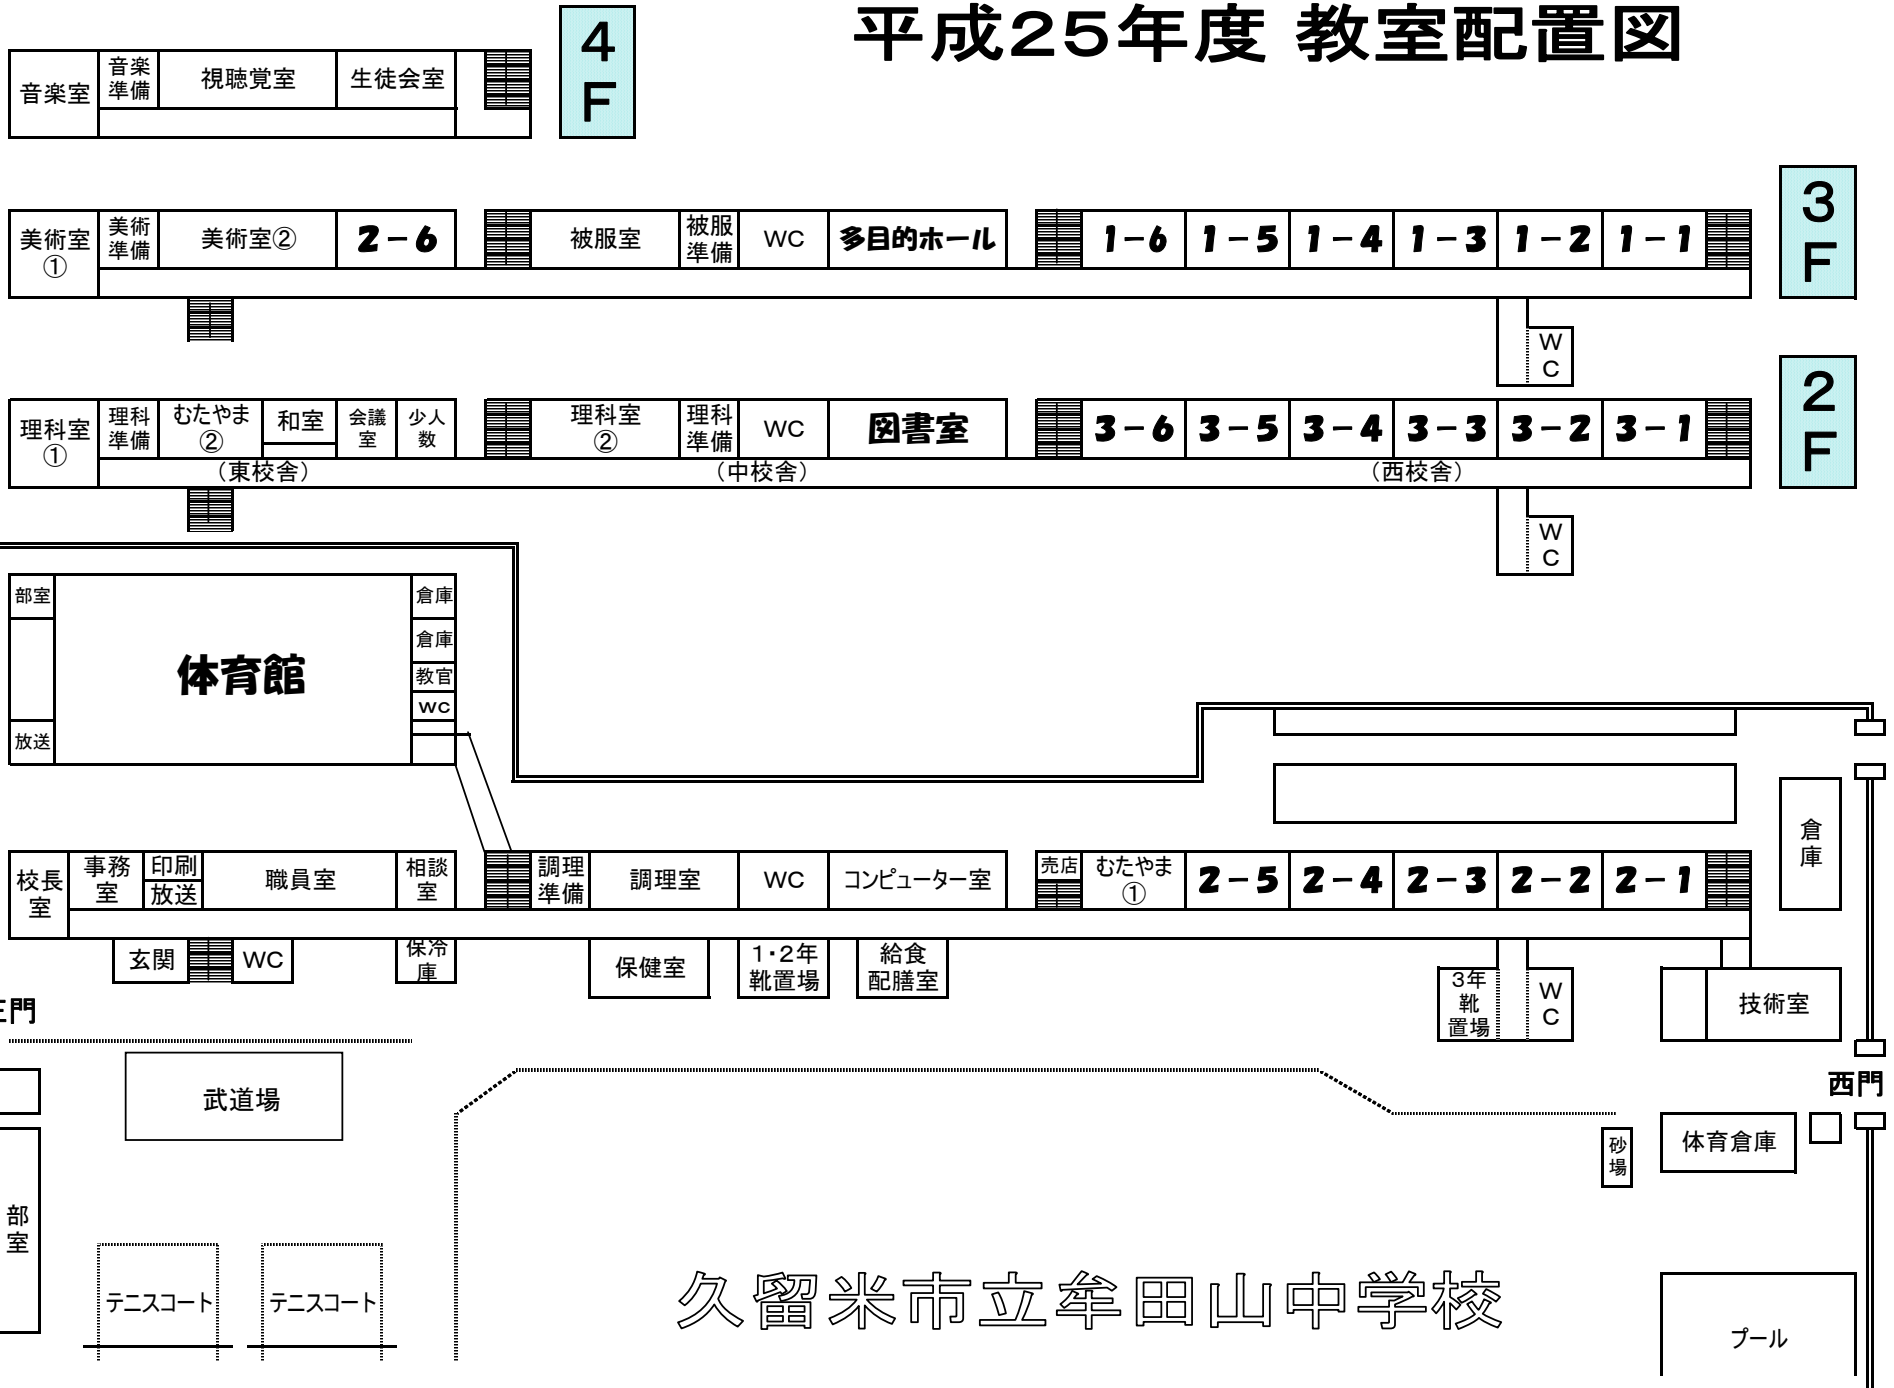

平成25年度 教室配置図

久留米市立牟田山中学校